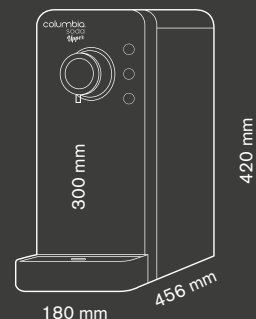

COLUMBIA SODA UPPER

Weight: 23 kg
Temperature: 3 - 10 °C
Inlet water connection: 1/4"
Inlet CO₂ connection: 5/16" (8mm)
Cooling power: 130 W
Cold water cooling: 8 lph
Sparkling water cooling: 10 lph
Refrigerant gas: R600a (110 gr)
Tank capacity: 2,4 l
Power supply: 220 - 240 V / 50 Hz

*Peso: 23 kg
Temperatura: 3 - 10 °C
Conexión entrada agua: 1/4"
Conexión entrada CO₂: 5/16" (8mm)
Potencia de refrigeración: 130 W
Refrigeración de agua fría: 8 lph
Refrigeración de agua con gas: 10 lph
Gas refrigerante: R600a (110 gr)
Capacidad de depósito: 2,4 l
Alimentación eléctrica: 220 - 240 V / 50 Hz*

ACCESSORIES

5/6" (8mm) tube x 1 m
1/4" tube x 1 m
1/4" ball valve
5/16" (8mm) ball valve

ACCESORIOS

*1 m tubo 5/6" (8mm)
1 m tubo 1/4"
Válvula de bola 1/4"
Válvula de bola 5/16" (8mm)*

ORIGINAL CONSUMABLES

CO₂ regulator for single use bottles
(Ref. 980490)
CO₂ regulator for refillable bottles
(Ref. 980024)

CONSUMIBLES ORIGINALES

*Regulador CO₂ para botellas monouso
(Ref. 980490)
Regulador de CO₂ para botellas rellenables
(Ref. 980024)*

COLD WATER
AGUA FRÍA

TEMPERATURE INDICATOR
INDICADOR DE TEMPERATURA

TABLE SYSTEM
EQUIPO DE SOBREMESA

ROOM TEMP. WATER
AGUA AMBIENTE

QUICK CONNECTIOS
CONEXIONES RÁPIDAS

CARBONATOR PUMP
BOMBA PARA CARBONATADOR

SPARKLING WATER
AGUA CON GAS

SECURITY VALVE
VÁLVULA DE SEGURIDAD

FILLING VOLUME PER TIME
VOL. DE LLENADO POR TIEMPO

TOUCH BUTTONS
PULSADORES TÁCTILES

VENTILATION SYSTEM
SISTEMA DE VENTILACIÓN