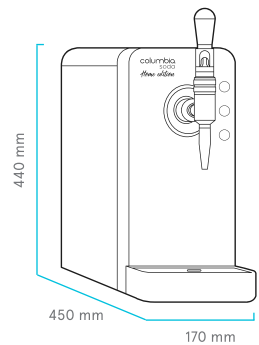

WLG (B-60326279), es miembro de la Water Quality Association.

La comercialización de equipos de tratamiento de aguas y electrodomésticos, así como el diseño e impartición de formación no reglada relacionada con la tecnología de los equipos comercializados, están certificados y son conformes a la norma UNE-ISO-9001 para WLG (B-60326279).

WLG (B-60326279) es socio de Aqua España, perteneciendo esta asociación a Aqua Europa (Federación de asociaciones nacionales europeas).

WLG (B-60326279), posee la concesión de la autorización de Operador Económico Autorizado (OEA), con el número ESAEOP18000008U6 y fecha de entrada en vigor de la autorización 13/02/2018.